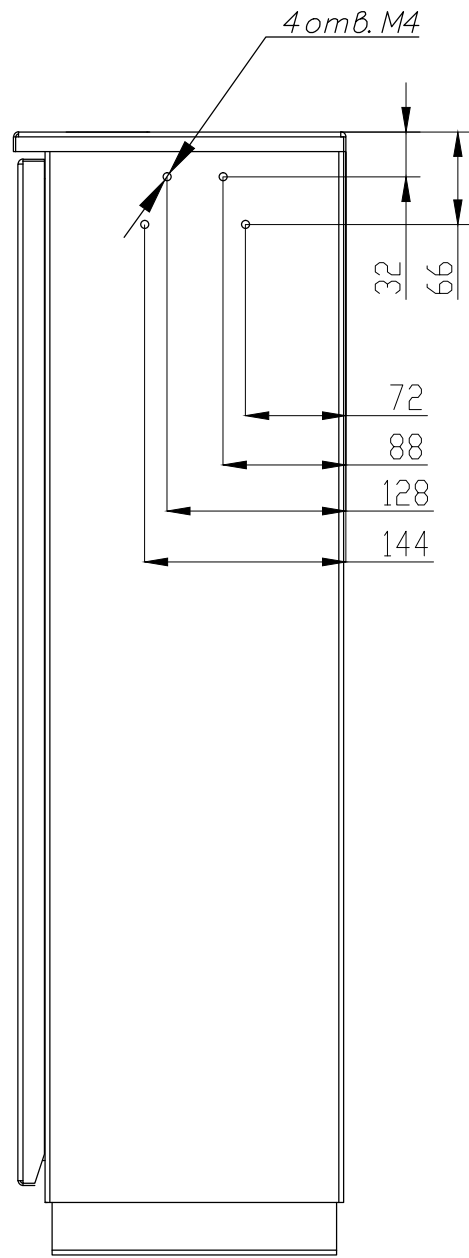

Перв. примен.
АЕНЛ.468364.024ГЧ

Справ.№
Инв.№ дубл.
Инв.№ подл.

				АЕНЛ.468364.024ГЧ			
Изм.	Лист	№ докум.	Подп.	Дата	Лит.	Масса	Масштаб
							1:5
Разраб.	Петренко						
Пров.	Жигалкин						
Т.контр.					Лист	Листов 1	
Н.контр.							
Утв.	Маковей						

Копировал

Формат А3