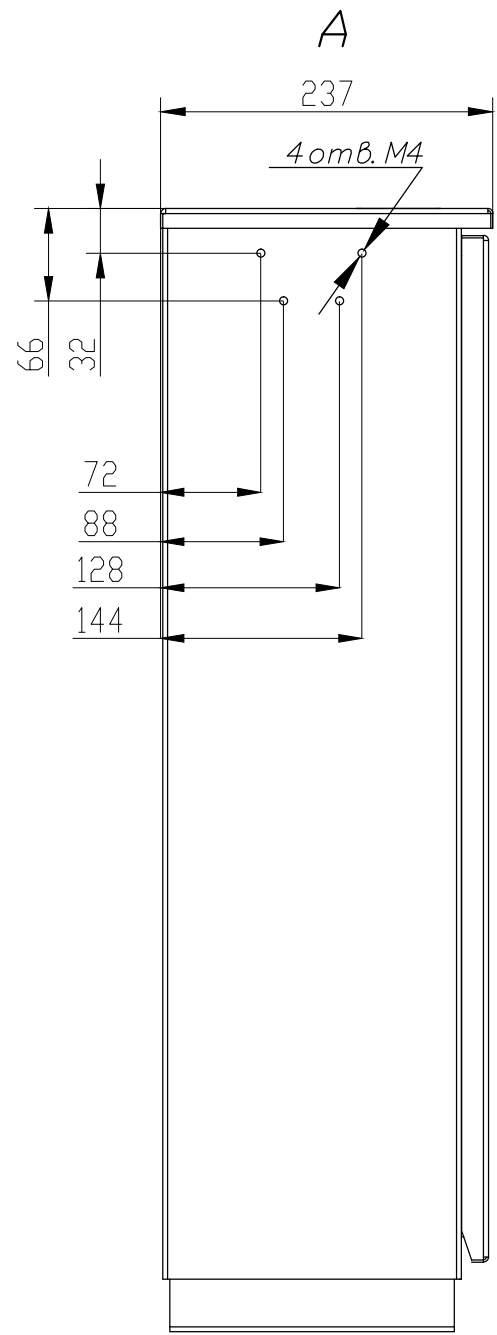

Перв. примен.
АЕНЛ.468364.024ГЧ

Справ.№
Инв.№ дубл.
Инв.№ подл.

				АЕНЛ.468364.024ГЧ			
Изм.	Лист	№ докум.	Подп.	Дата	Лит.	Масса	Масштаб
							1:5
Разраб.	Петренко						
Пров.	Жигалкин						
Т.контр.					Лист	Листов 1	
Н.контр.							
Утв.	Маковей						

Копировал

Формат А3