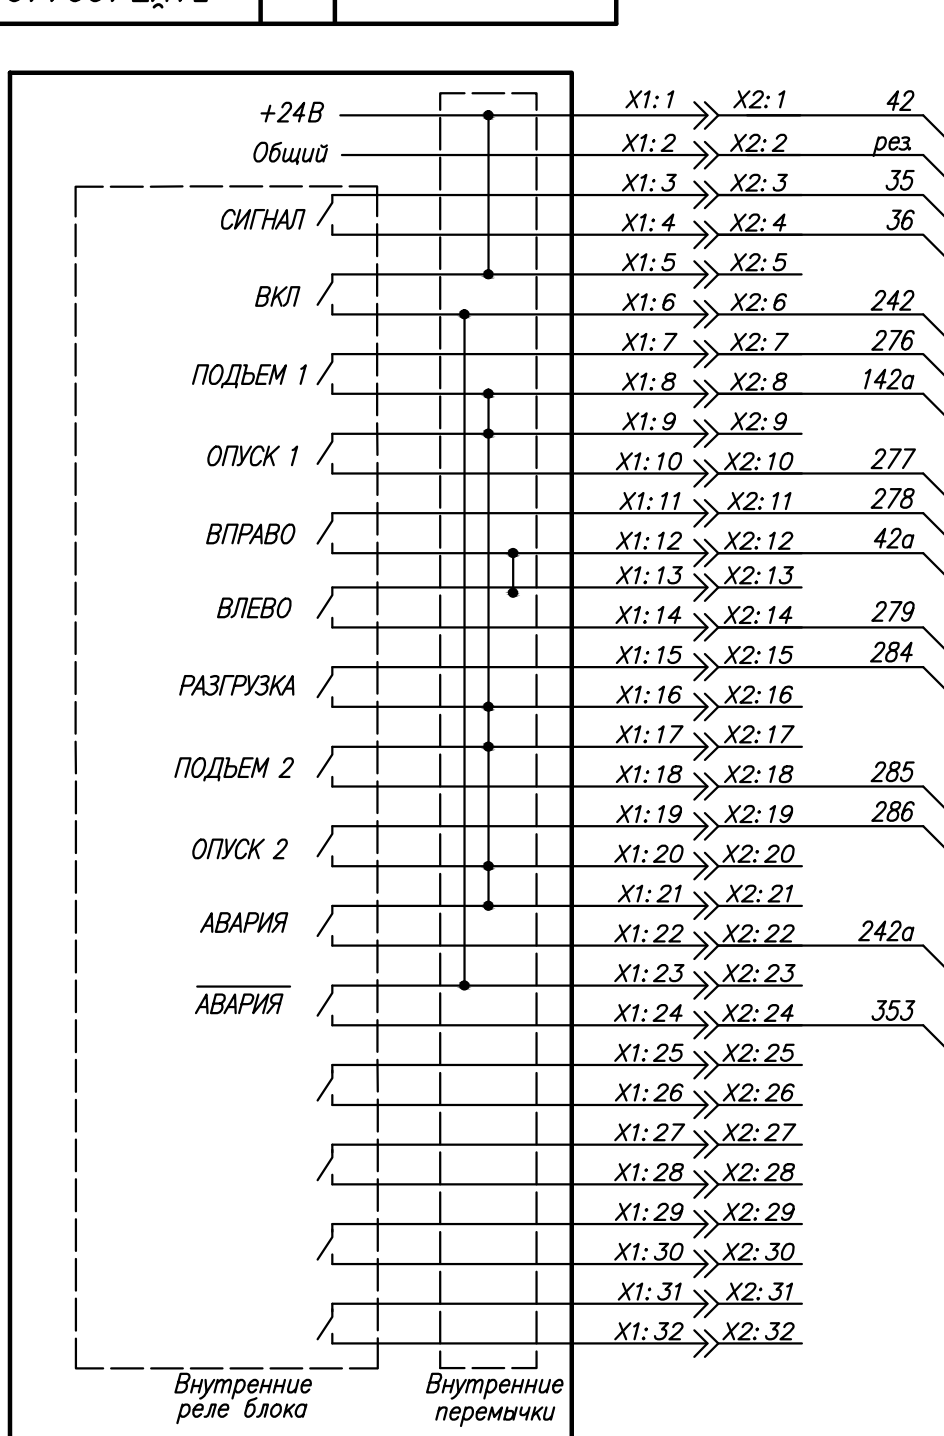

A1

Поз обоз- начение	Наименование	Кол.	Примечание
A1	Блок РГДУ-ПП	1	
X1	Вилка 2РМТ30Б32Ш1Е2Б	1	
X2	Розетка 2РМТ30КПН32Г1В1	1	
X3	Розетка ШР48Г26НШ2	1	

БАЙТ.460446.03335			
Изм.	Лист	№ докум.	Погр.
Разраб.	Привалов		
Пров.	Жигалкин		
Т. контр.			
Н. контр.			
Утв.	Маковей		
Подключение блока РГДУ-ПП системы РГДУ-ПМ к монтажной площадке путевого машины АДМ1-3 Схема электрическая подключения			
Лист		Листов 1	